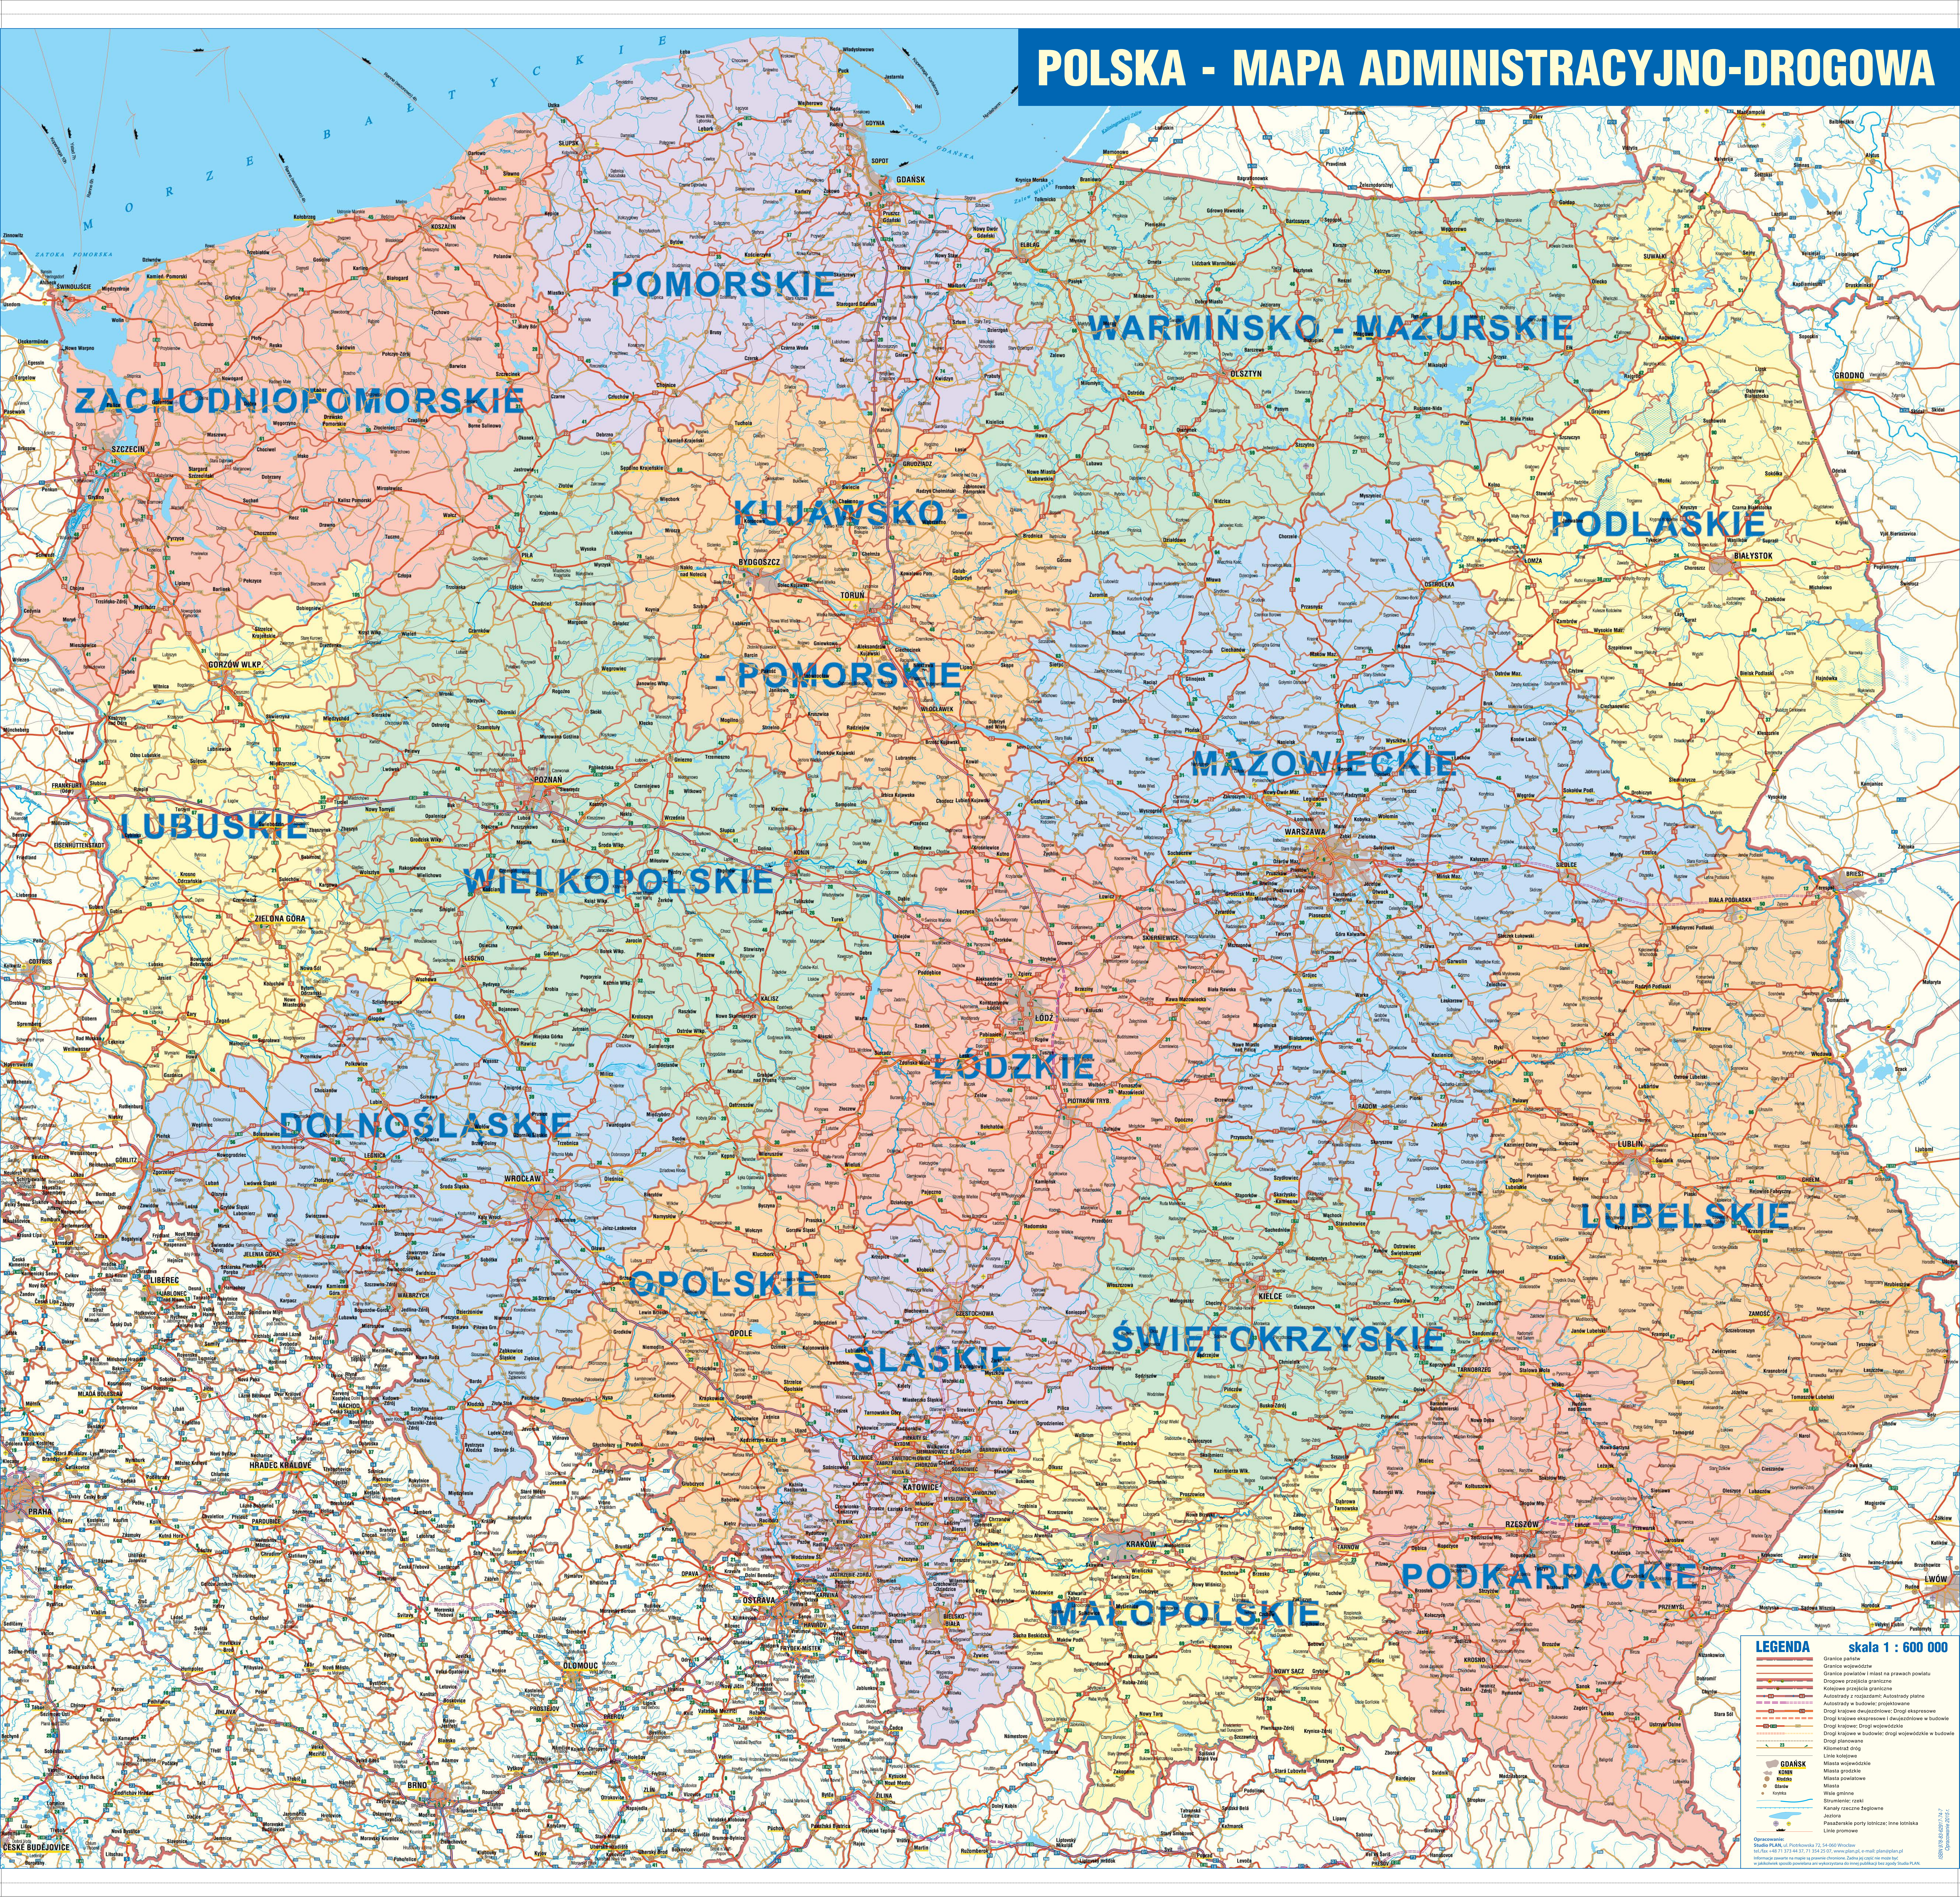

POLSKA - MAPA ADMINISTRACYJNO-DROGOWA

LEGENDA skala 1 : 600 000

- Granice państwa
- Granice województw
- Granice powiatów i miast na prawach powiatu
- Drogowe przebiegi graniczne
- Autostrady i drogi ekspresowe
- Autostrady w budowie, projektowane
- Drogi krajowe i wojewódzkie
- Drogi wojewódzkie i powiatowe
- Drogi planowane
- Linie kolejowe
- Miasta wojewódzkie
- Miasta powiatowe
- Wnieśli
- Wnieśli
- Symbole rzek
- Symbolizacja regionalna
- Symbolizacja partyjnej
- Symbolizacja lokalna
- Symbolizacja globalna

Opisane:
Skala: 1 : 600 000, Rozmiar: 72 x 90 cm
Wydanie: 2023, Data: 2023